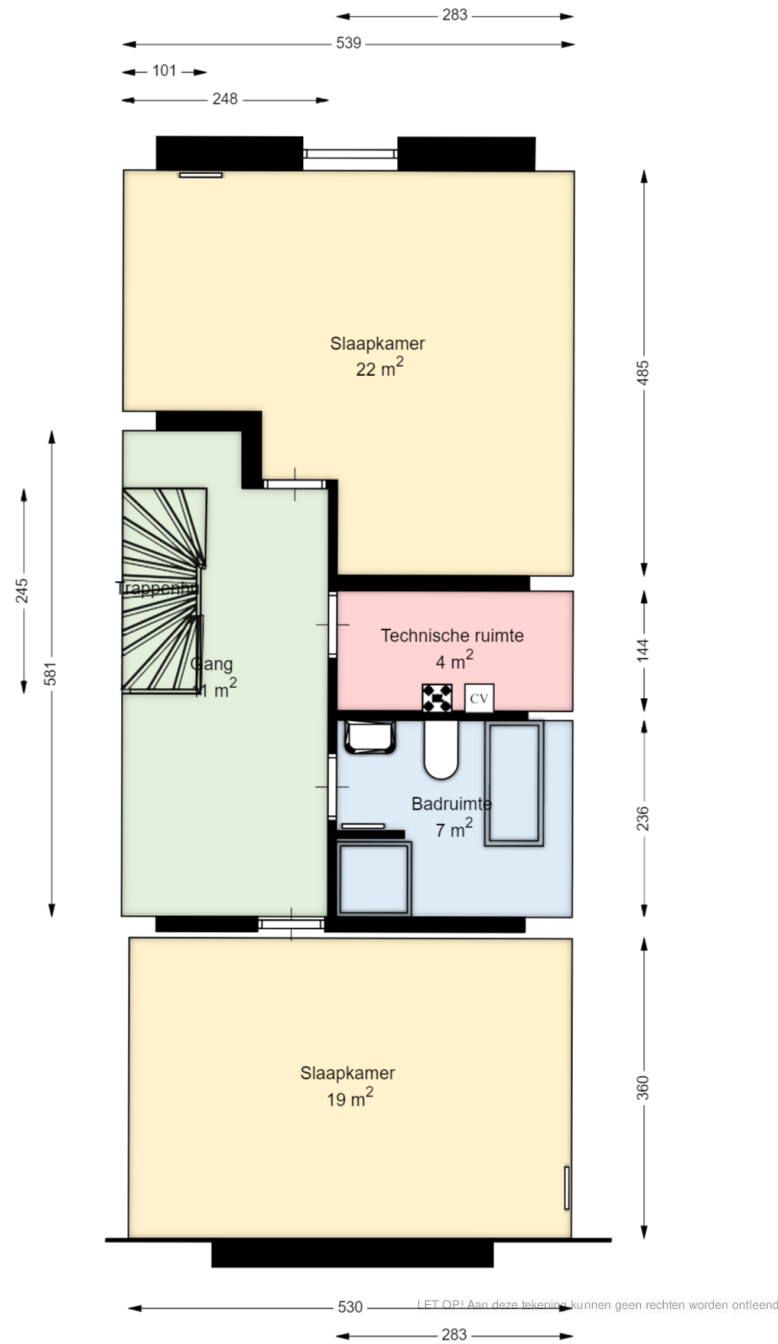

04 VIERDE VERDIEPING

Vlietlaan 44 a
3061DZ ROTTERDAM

Datum	25-09-2024
Schaal	1 : 100
Clustercode	41128
OGE nummer	4112800008