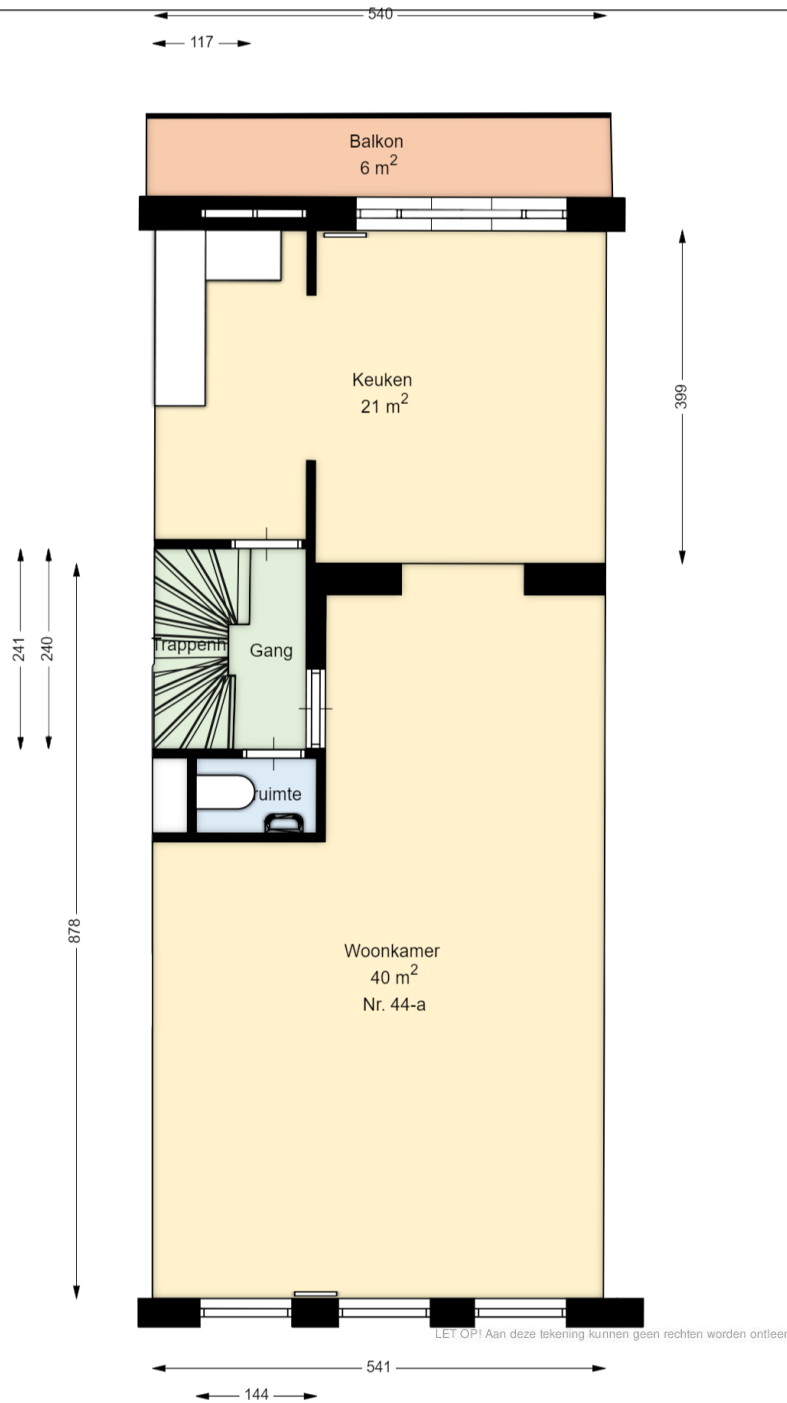

03 DERDE VERDIEPING

Vlietlaan 44 a
3061DZ ROTTERDAM

Datum	25-09-2024
Schaal	1 : 100
Clustercode	41128
OGE nummer	4112800008