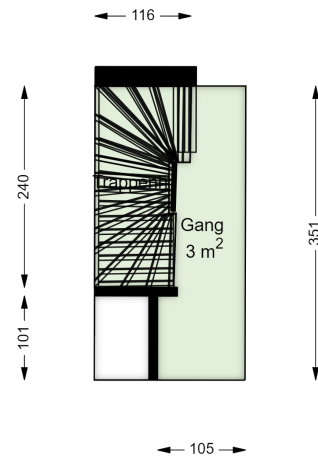

00 BEGANE GROND

Vlietlaan 44 a
3061DZ ROTTERDAM

Datum	25-09-2024
Schaal	1 : 100
Clustercode	41128
OGE nummer	41128000008

01 EERSTE VERDIEPING

Vlietlaan 44 a
3061DZ ROTTERDAM

Datum	25-09-2024
Schaal	1 : 100
Clustercode	41128
OGE nummer	4112800008

02 TWEEDE VERDIEPING

Vlietlaan 44 a
3061DZ ROTTERDAM

Datum	25-09-2024
Schaal	1 : 100
Clustercode	41128
OGE nummer	41128000008

03 DERDE VERDIEPING

Vlietlaan 44 a
3061DZ ROTTERDAM

Datum	25-09-2024
Schaal	1 : 100
Clustercode	41128
OGE nummer	4112800008